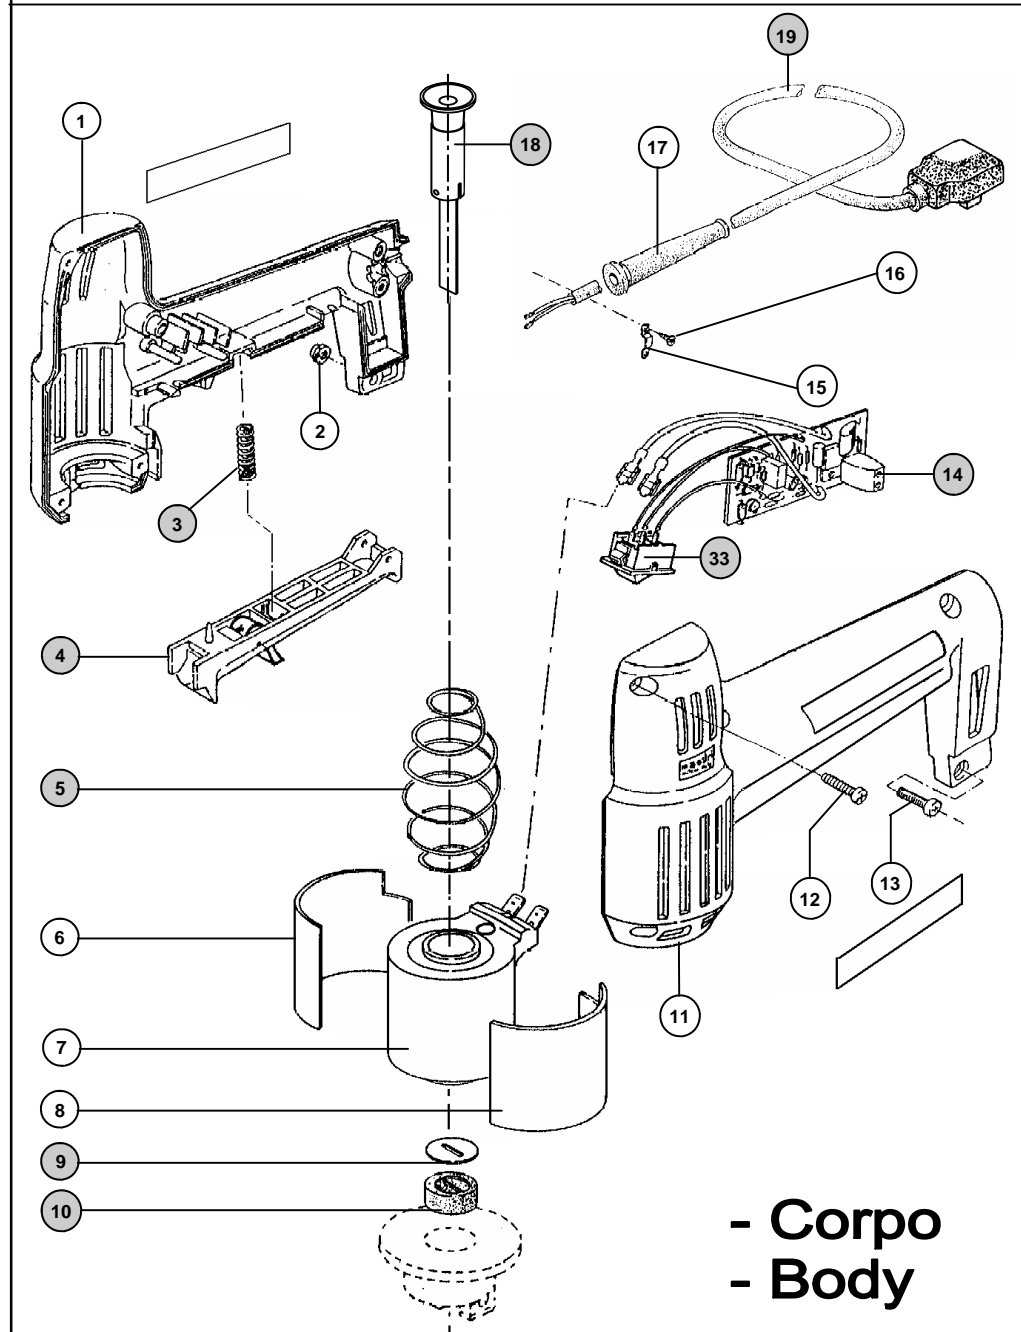

- Carrello
- Magazine

Rif.No.	Codice / Code
1+11+12	49061
2	51002
3+4	49060
5+9+10	49012
6	70350
7	40017
8	70351
13	50004
14	40012
15	70352
16	50028
17+19	49025
18	42961
20	70821
21	71233
22	70819

Rif.No.	Codice / Code
23	54005
24	71405
25	70802
26	42706
27	62289
28	50205
29	62492
30	54011
31	71357
32	70801
33	40130

Rif.No.	Codice / Code
26+27+28+29 30+31+32	42704

- RICAMBI CONSIGLIATI
- RECOMMENDED SPARE PARTS
- PIECES DE RECHANGE RECOMMANDEES
- EMPFOLHENE ERSATZTEILE
- REPUESTOS ACONSEJADOS

ro-ma Fissatrice Elettrica
Electric Tacker **ME 4000 KEAR**
Cod. 0211126