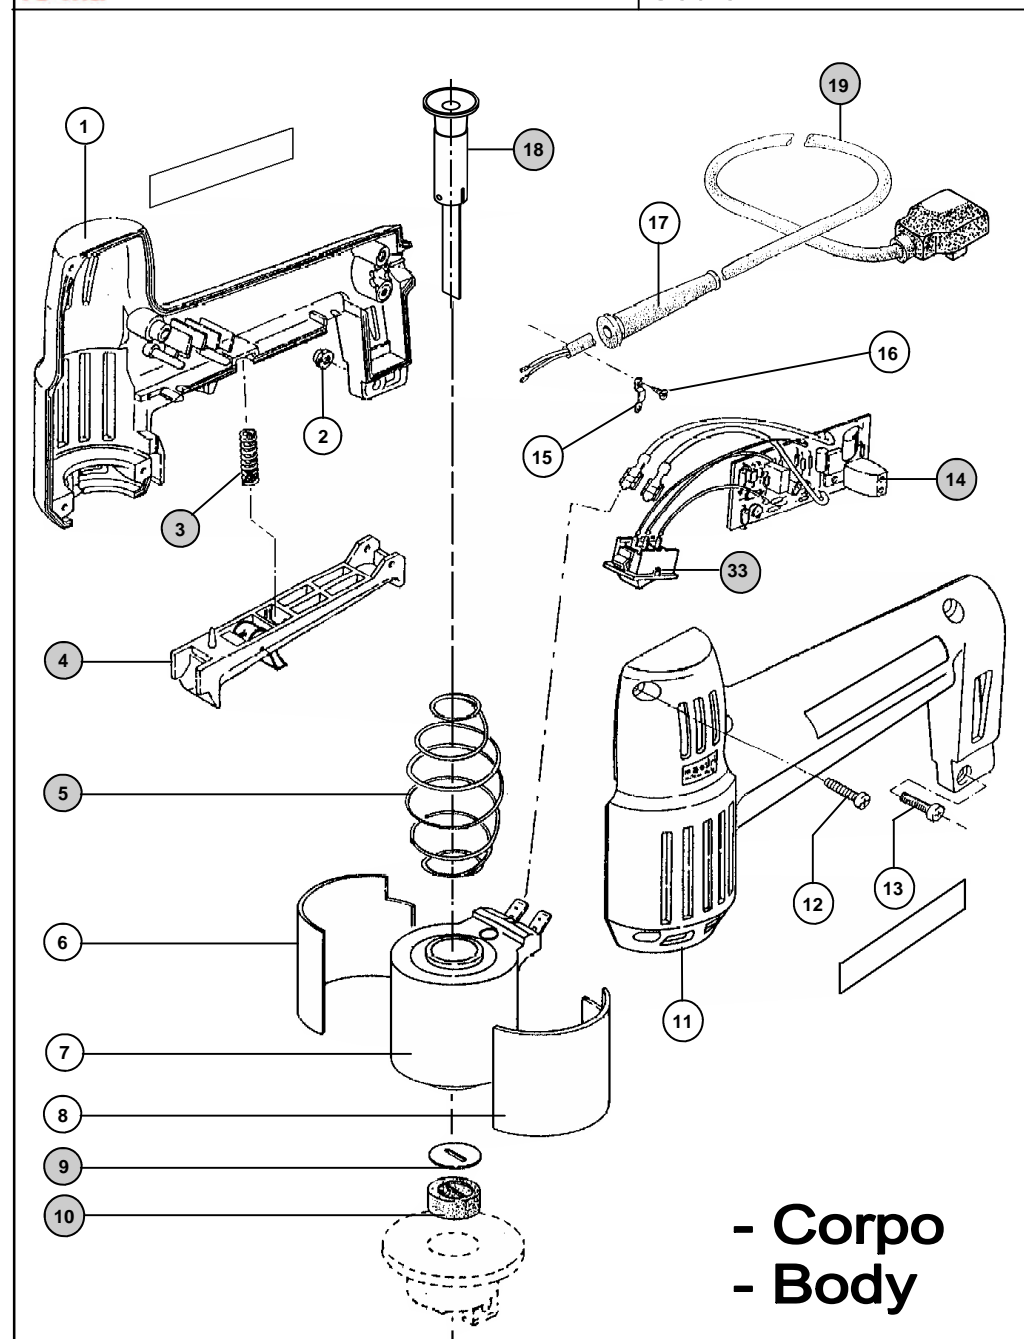

- Carrello
- Magazine

Rif.No.	Codice / Code
1+11+12	49061
2	51002
3+4	49066
5+9+10	49012
6	70350
7	40002
8	70351
13	50004
14	40012
15	70352
16	50028
17+19	49025
18	42825
20	70821
21	71340
22	70819

Rif.No.	Codice / Code
23	54005
24	71405
25	70802
26	42828
27	62323
28	70803
29	54011
30	71357
31	70801
32	71347
33	40130

Rif.No.	Codice / Code
26+27+29 30+31	42827

- RICAMBI CONSIGLIATI
- RECOMMENDED SPARE PARTS
- PIECES DE RECHANGE RECOMMANDEES
- EMPFOHLENE ERSATZTEILE
- REPUESTOS ACONSEJADOS

ro-ma Fissatrice Elettrica
Electric Tacker **Mod.ME 606/4 KEAR**
Cod.0212112